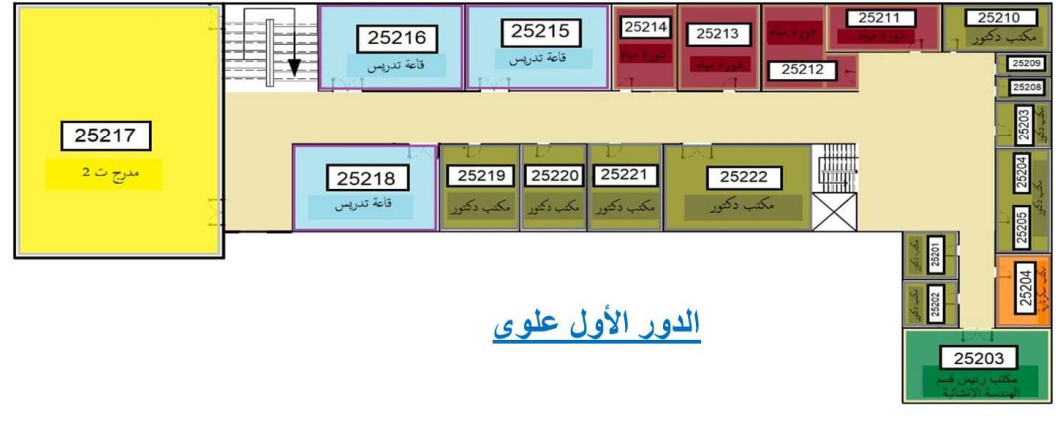

اللون الرمزي	المكان
أصفر	مدرج
أخضر	قاعة تدريس
أزرق	دورة مياه
بنفسج	غرفة الأمن
بني	الخزنة
وردي	الإستحقاقات
خضراء	الوحدة الحسابية
بنفسج	إداريات اخرى
أصفر	مكتب دكتور

الدور الأرضي

ماذا يعنى كود الغرفة؟	رقم المبنى	رقم الدور	رقم الغرفة
	25	4	15

الدور الثالث علوي

الدور الأول علوي

الدور الرابع علوي

الدور الثاني علوي