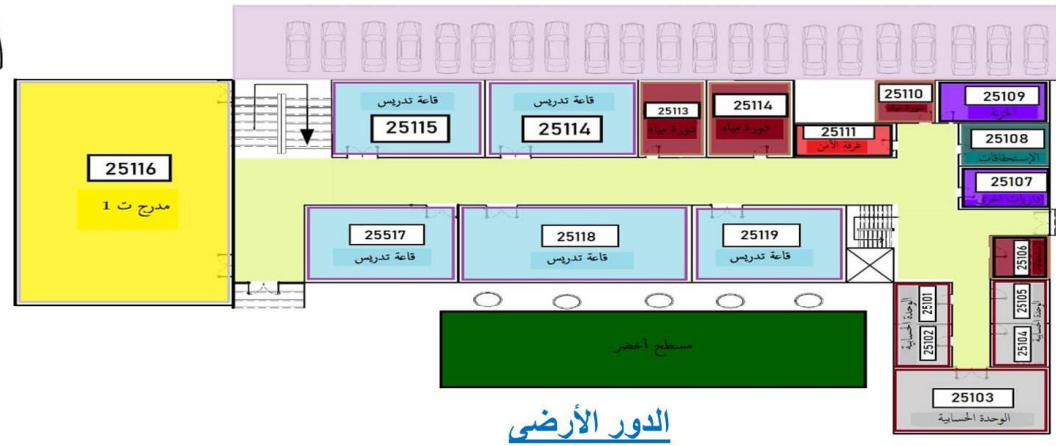

اللون الرمزي	المكان
أصفر	سكرتارية الهندسة الإنشائية
أخضر	مكتب رئيس قسم الهندسة الإنشائية
أزرق	مكتب المعيدين
بنفسج	معامل
بني	مكتب تطوير التعليم العالي
وردي	سكرتارية هندسة التشييد
خضراء	مكتب رئيس قسم هندسة التشييد
بنفسج	مسجد
أصفر	المكتبة العلمية

اللون الرمزي	المكان
أصفر	مدرج
أخضر	قاعة تدريس
أزرق	دورة مياه
بنفسج	غرفة الأمن
بني	الخزنة
وردي	الإستحقاقات
خضراء	الوحدة الحسابية
بنفسج	إداريات اخرى
أصفر	مكتب دكتور

الدور الأرضي

ماذا يعنى كود الغرفة؟	رقم المبنى	رقم الدور	رقم الغرفة
	25	4	15

الدور الثالث علوي

الدور الأول علوي

الدور الرابع علوي

الدور الثاني علوي