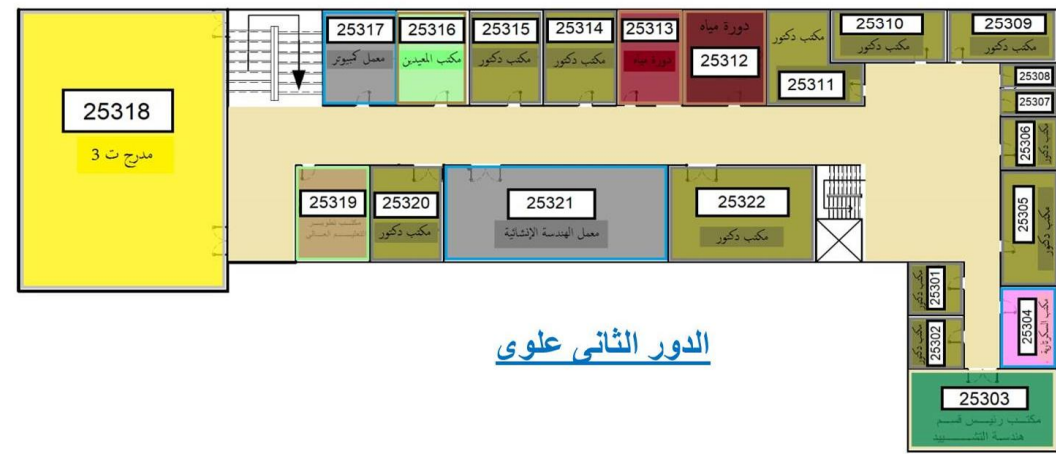

اللون الرمزي	المكان
أصفر	مدرج
أخضر	قاعة تدريس
أزرق	دورة مياه
بنفسج	غرفة الأمن
بني	الخزنة
وردي	الإستحقاقات
خضراء	الوحدة الحسابية
بنفسج	إداريات اخرى
أصفر	مكتب دكتور

الدور الأرضي

ماذا يعنى كود الغرفة؟	رقم المبنى	رقم الدور	رقم الغرفة
	25	4	15

الدور الثالث علوي

الدور الأول علوي

الدور الرابع علوي

الدور الثاني علوي