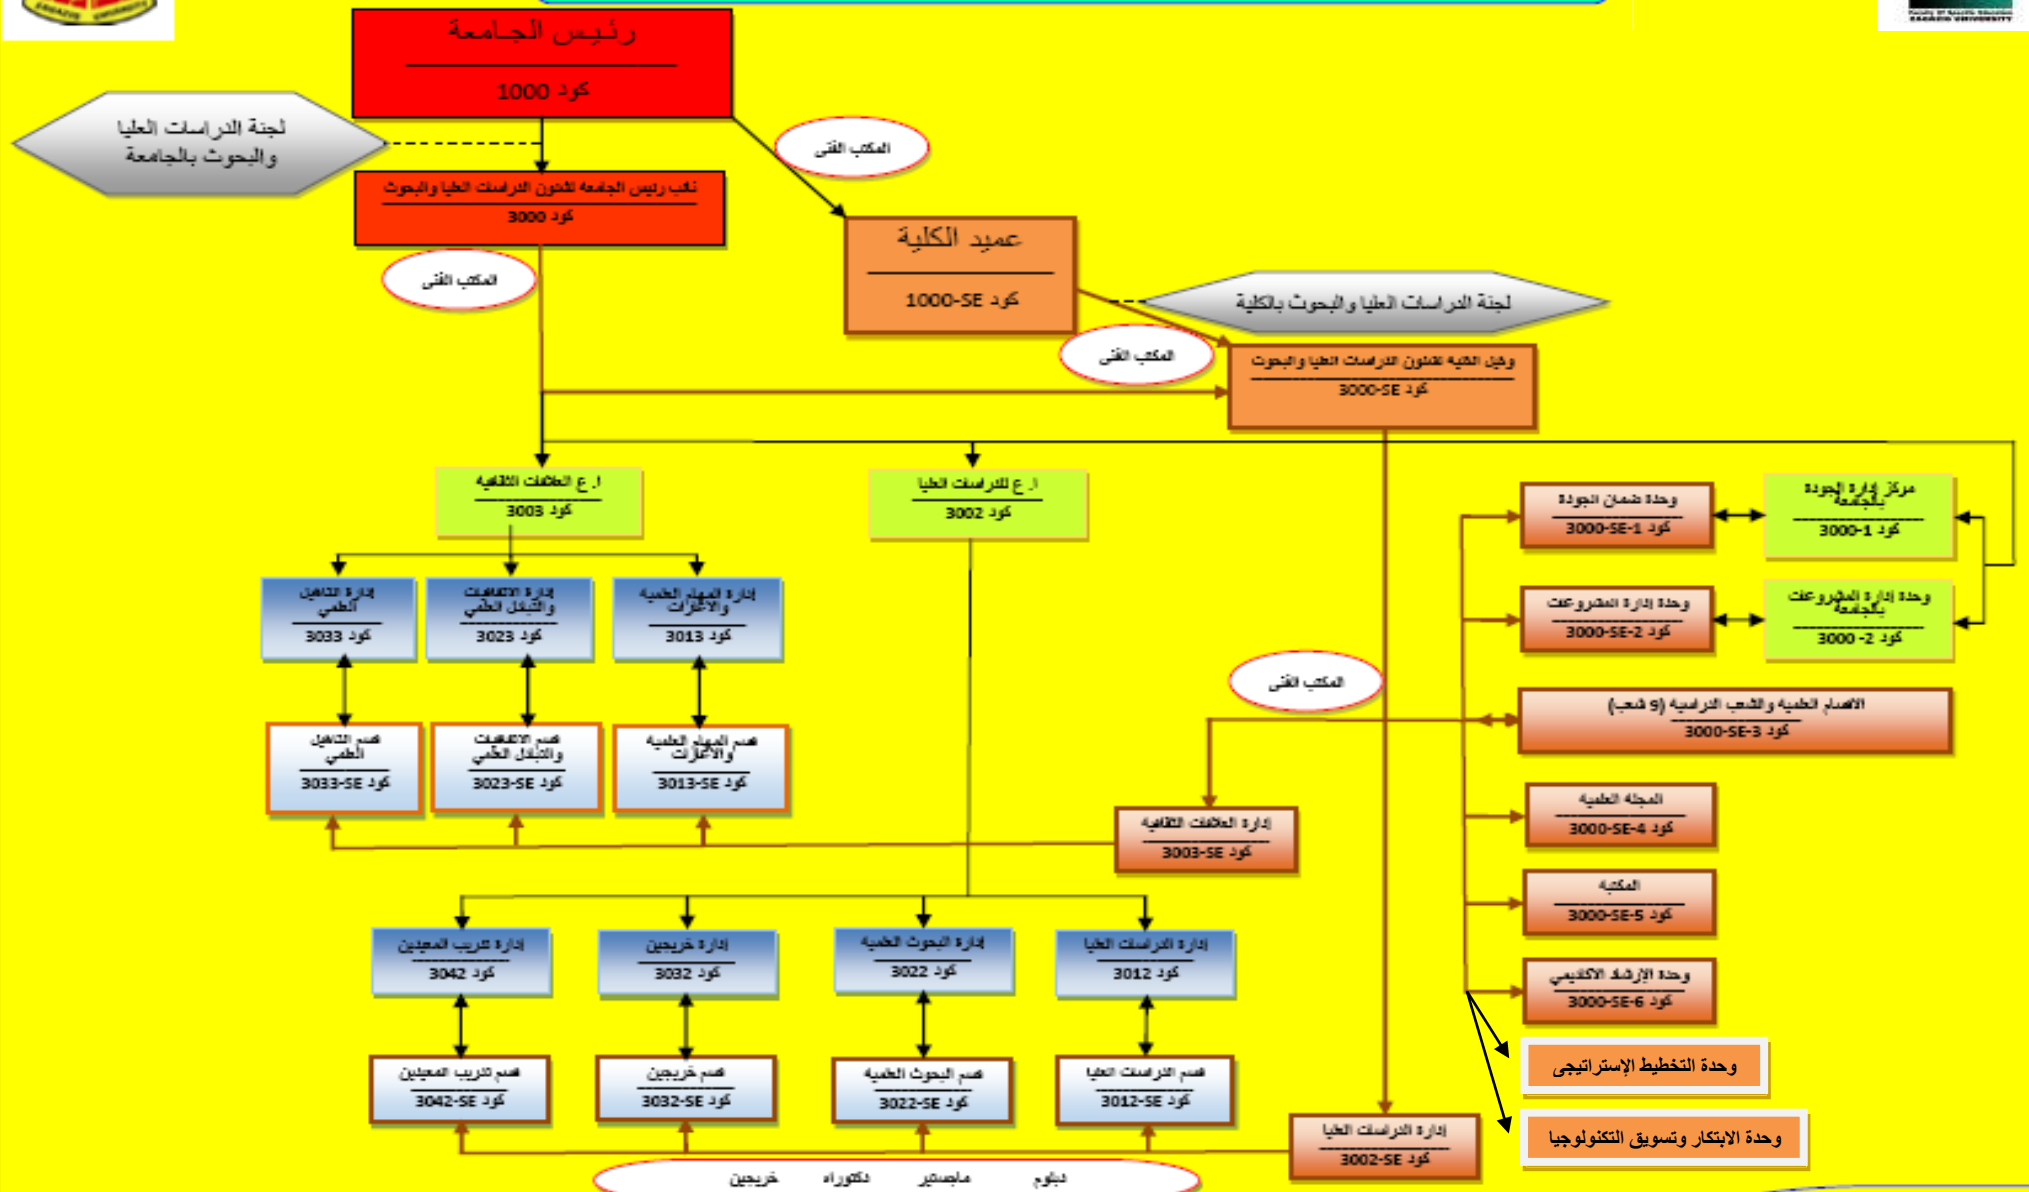

الهيكل التنظيمي لقطاع الدراسات العليا والبحوث بكلية التربية النوعية وفقا لنظام الأيزو 2015/9001

Dr Asem El-Ghahat

Prof. Dr Akmal S Gaballa

2024